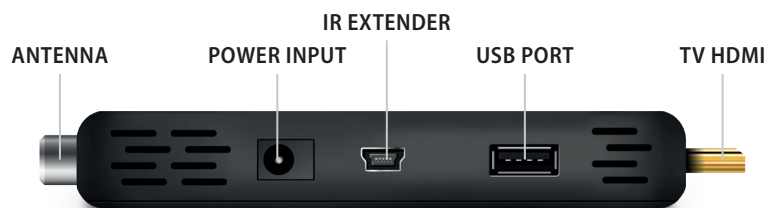

CONTENUTO DELLA CONFEZIONE: DTR-3340 Decoder, 1 Telecomando, 1 cavo HDMI, 1 Extender IR, 2 cavi alimentazione USB, Manuale d'uso, Documento WEE, Documento di garanzia

Decoder HDMI Kora

Codice: SM20-DTR-3340

EAN: 8057714280169

Cod. Melchioni: 559570235

PRODOTTO IN ESCLUSIVA PER
IRRADIO
TECHNOLOGY TO PLAY

melchioni ready
RETAILED. ADVANCED. DYNAMIC.

KORA

PRODOTTO E
IMPORTATO
DA ATL S.R.L.

SEDE OPERATIVA
OPERATIONAL HEADQUARTER
ATL S.r.l.
Via Camillo Chiesa, 21
20005 Pogliano M.se (MI)
Italy

SEDE LEGALE
REGISTERED OFFICE
ATL S.r.l.
Via Papa Giovanni XXIII°, 45
24121 Bergamo
Italy